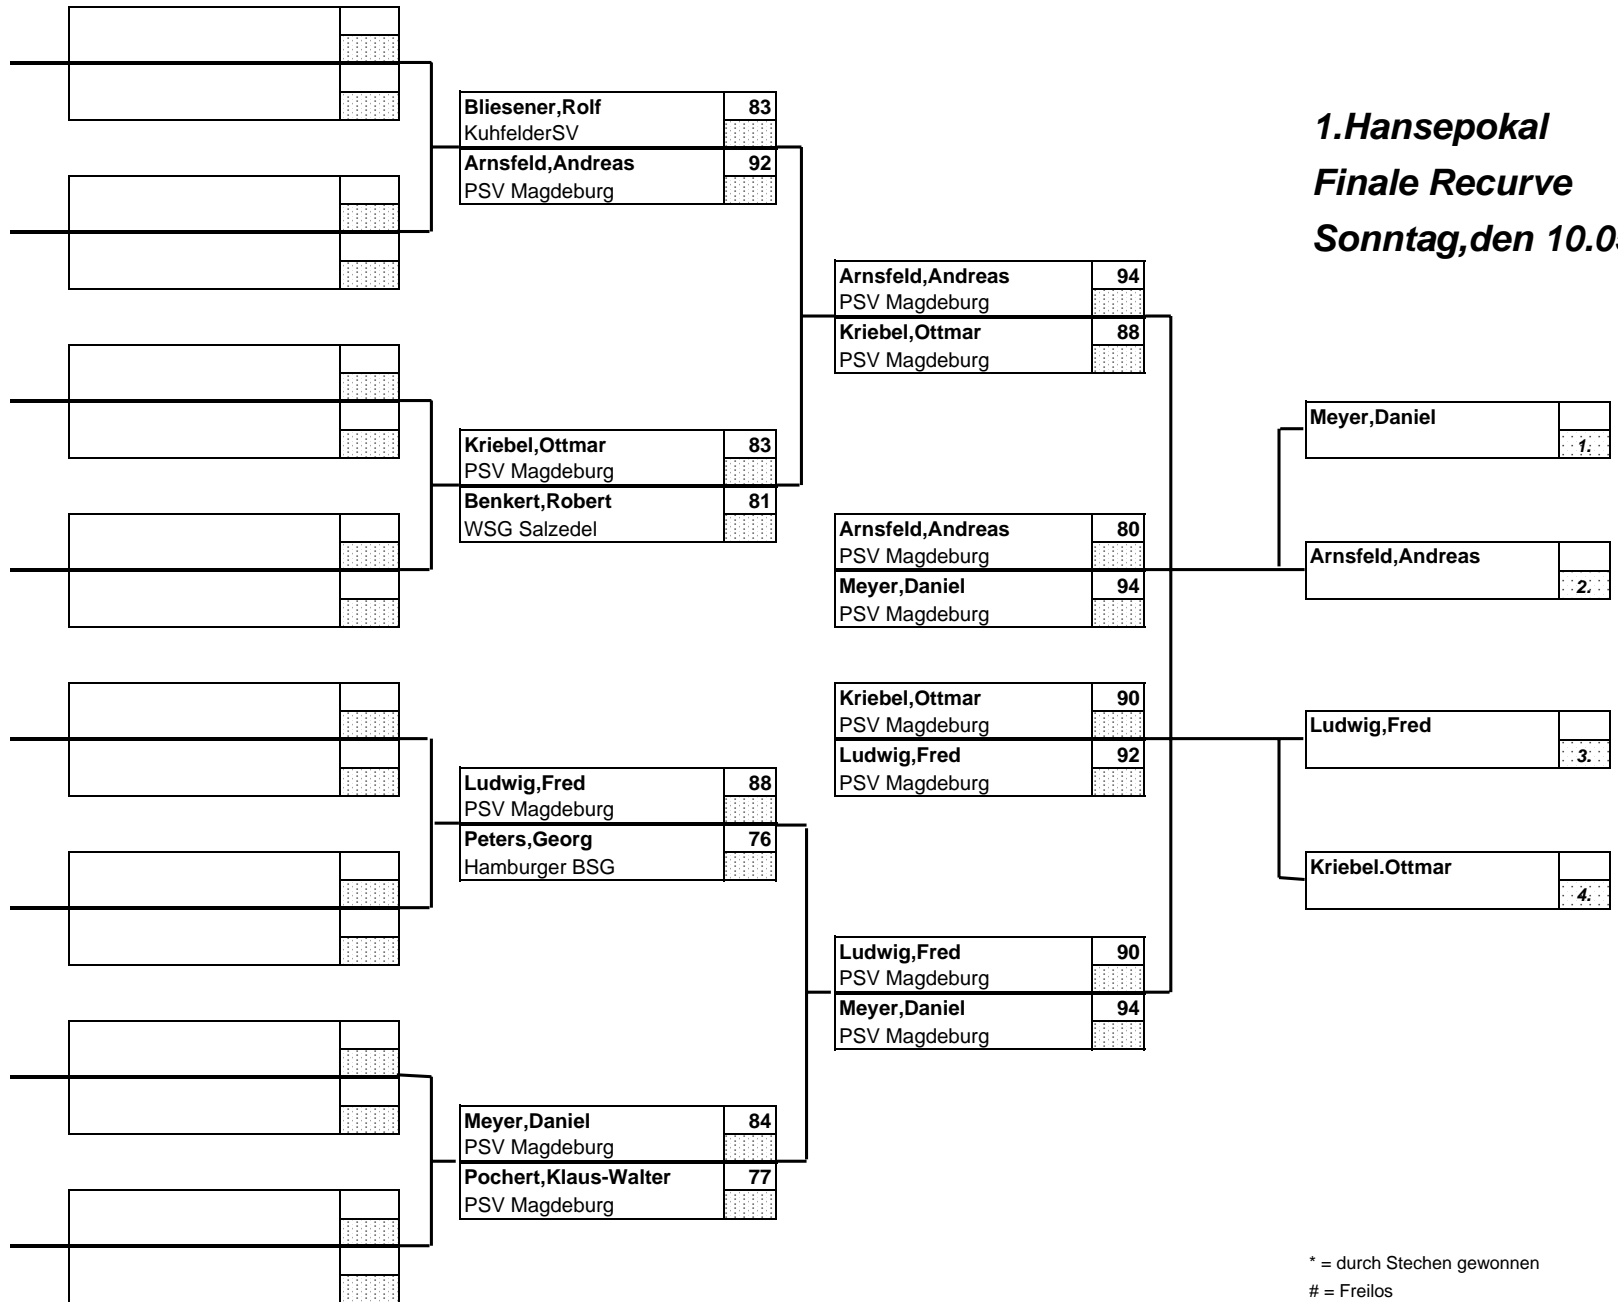

**1.Hansepokal
Finale Recurve
Sonntag, den 10.05.2009**

* = durch Stechen gewonnen
# = Freilos