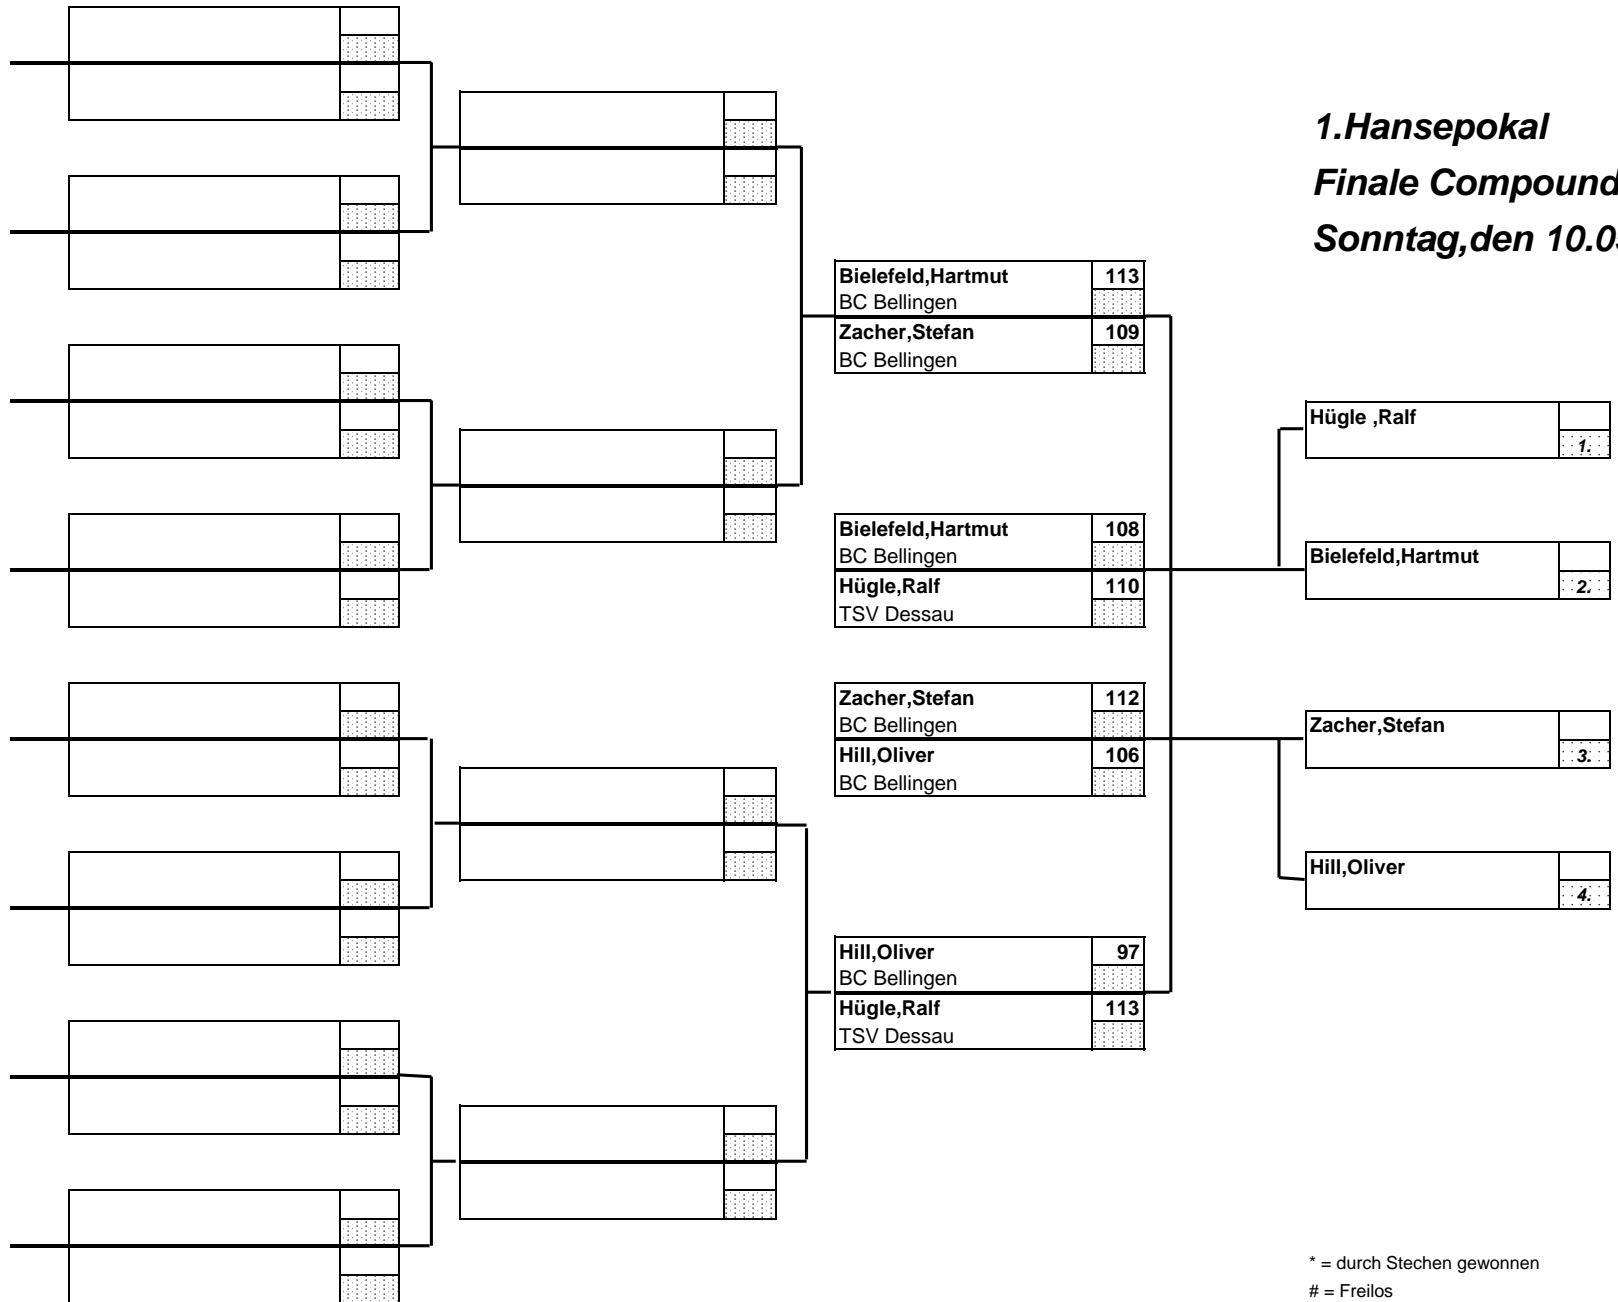

**1.Hansepokal  
Finale Compound  
Sonntag, den 10.05.2009**

\* = durch Stechen gewonnen  
# = Freilos