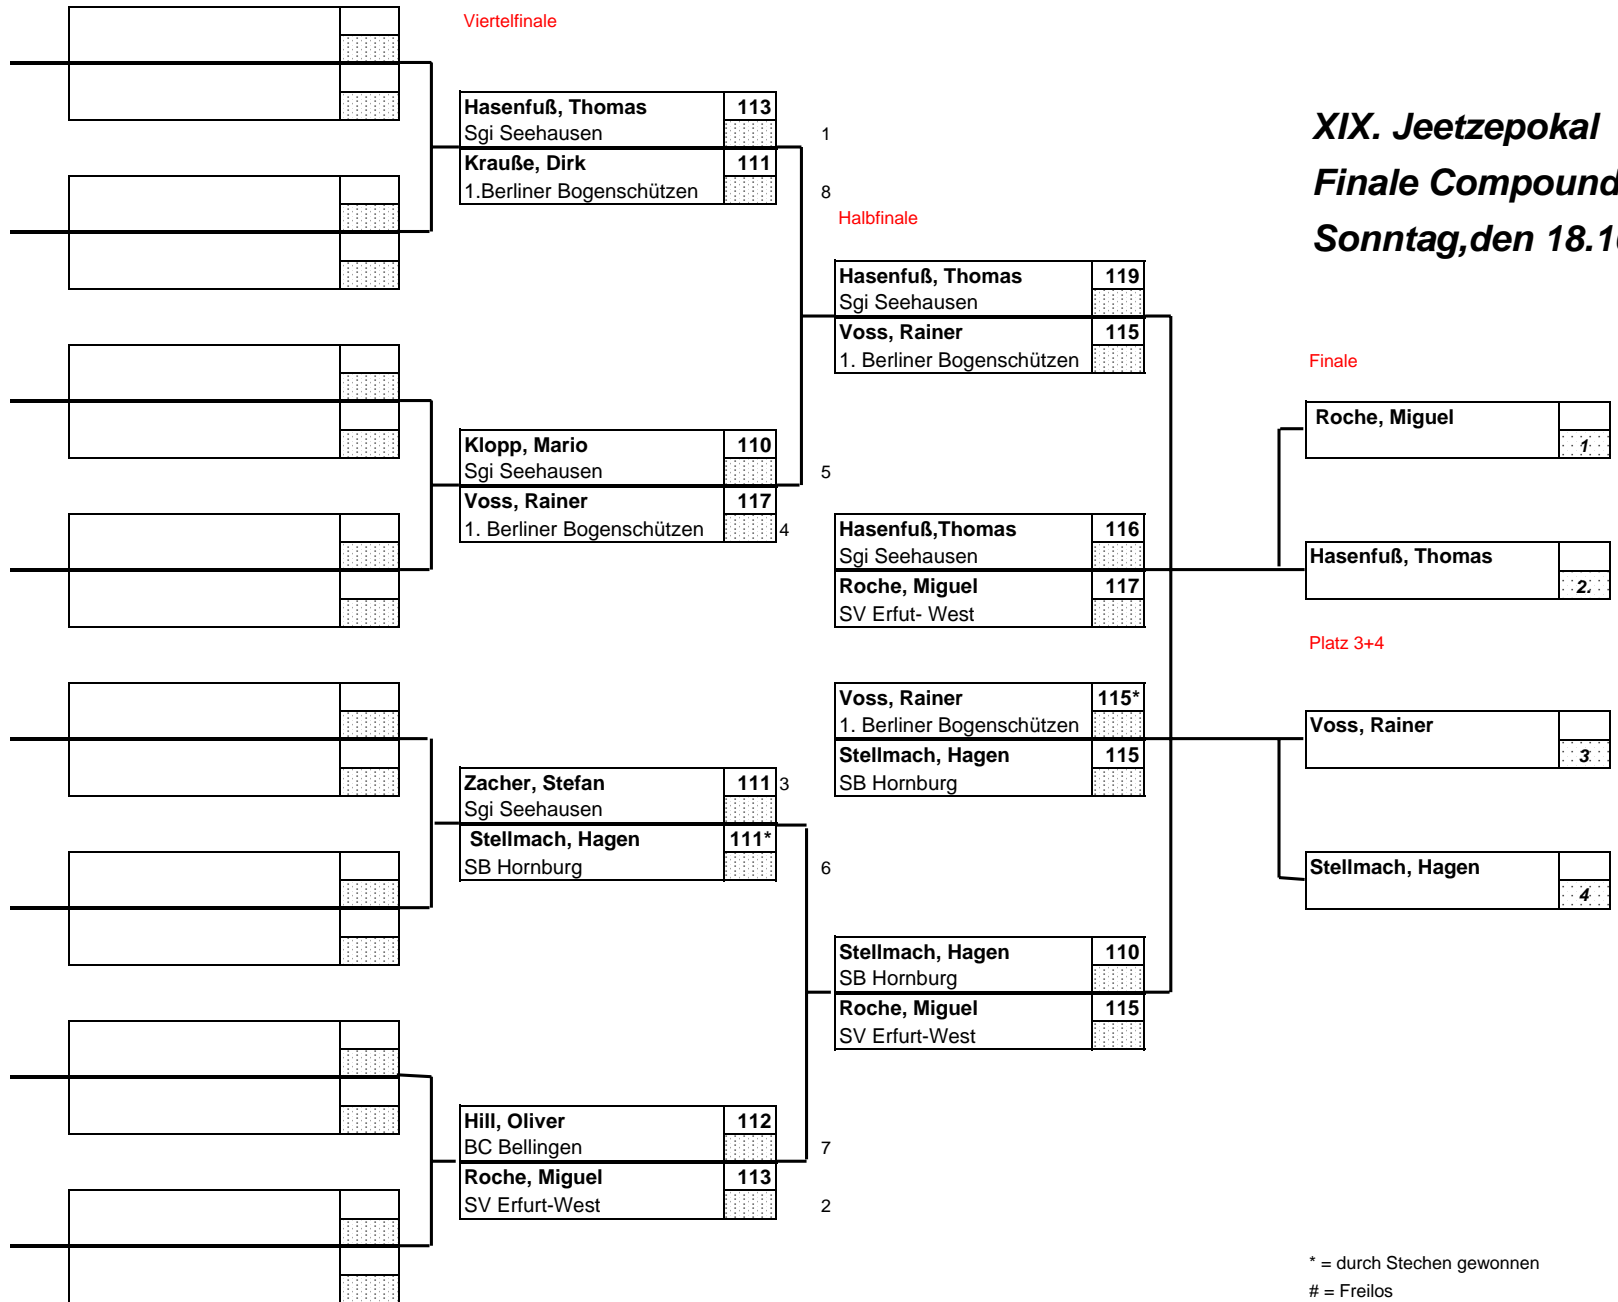

Jeetze-Pokal Salzwedel
Finale Recurve
Sonntag, 18.10.2009

* = durch Stechen gewonnen
 # = Freilos

XIX. Jeetzepokal Finale Compound Sonntag, den 18.10.2009

* = durch Stechen gewonnen
= Freilos