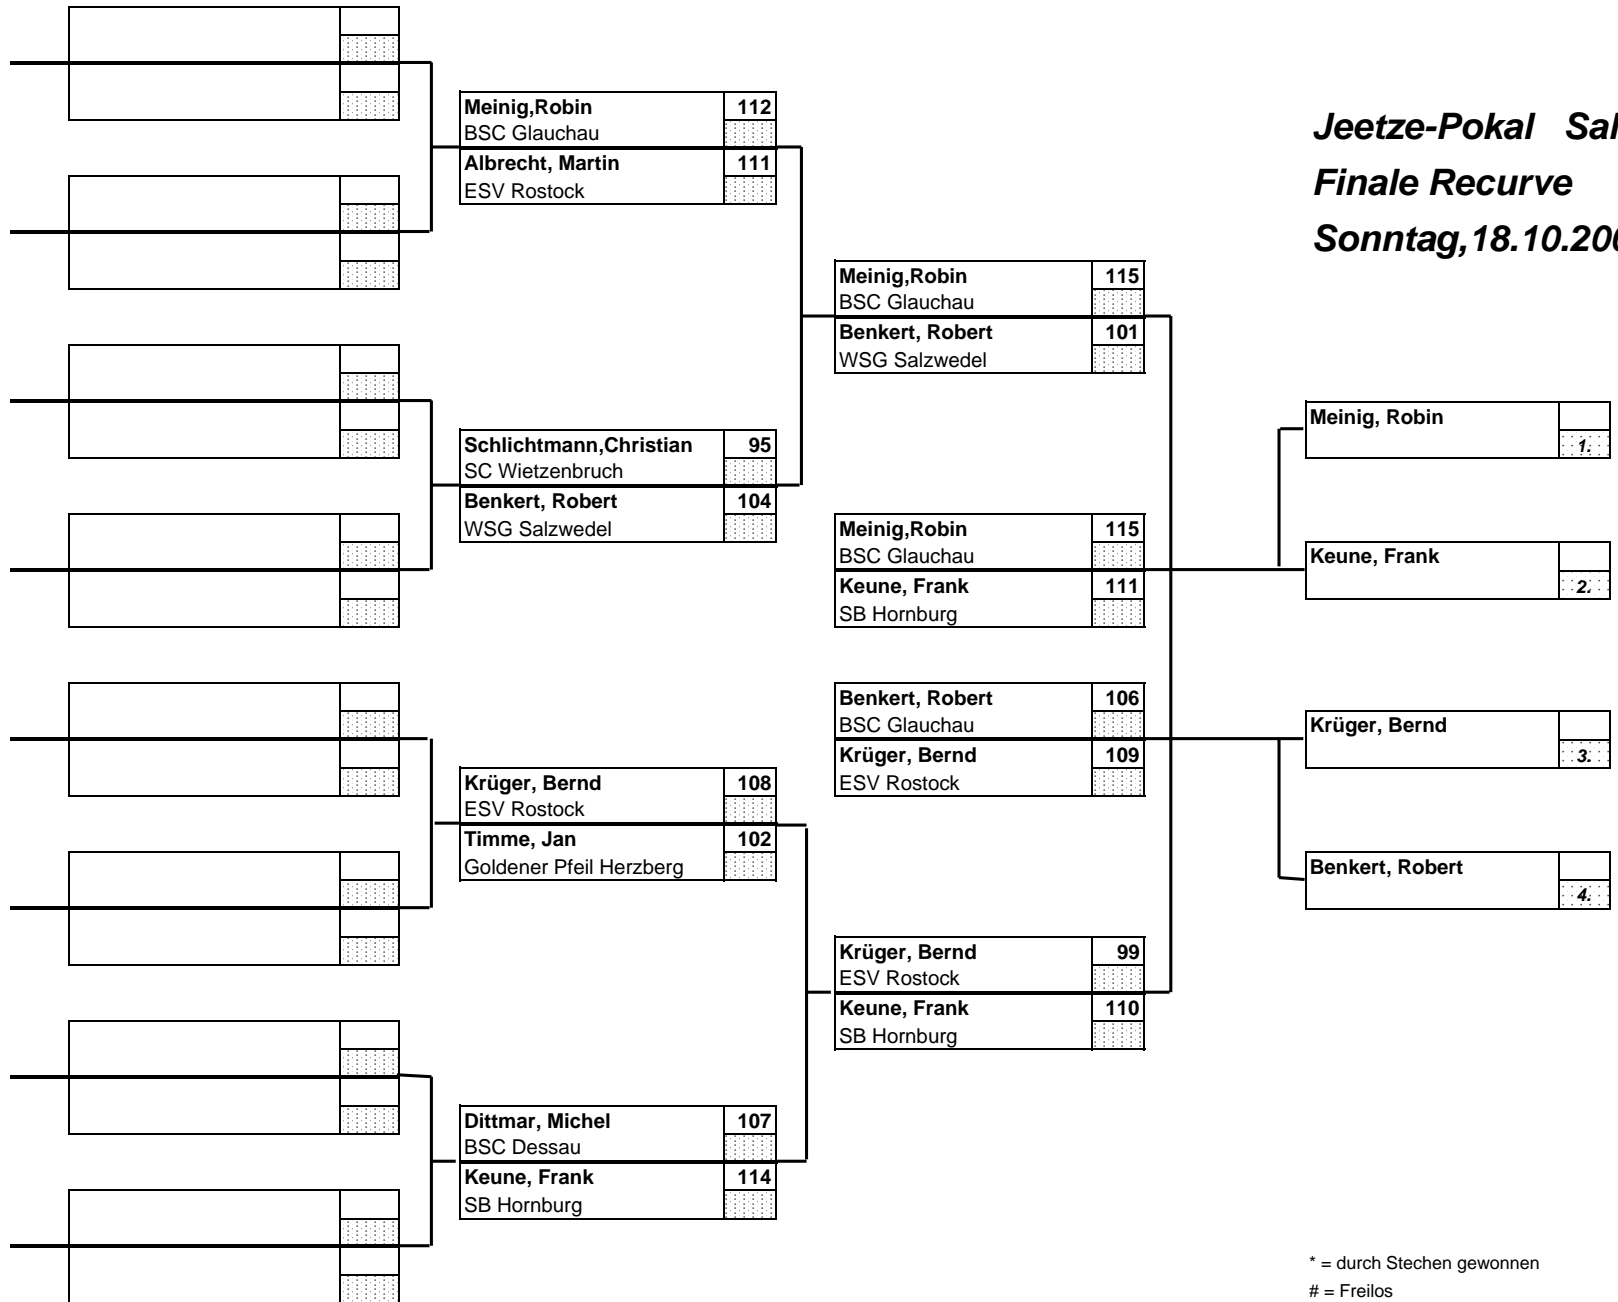

Jeetze-Pokal Salzwedel
Finale Recurve
Sonntag, 18.10.2009

* = durch Stechen gewonnen
 # = Freilos

XIX. Jeetzepokal Finale Compound Sonntag, den 18.10.2009

* = durch Stechen gewonnen
= Freilos